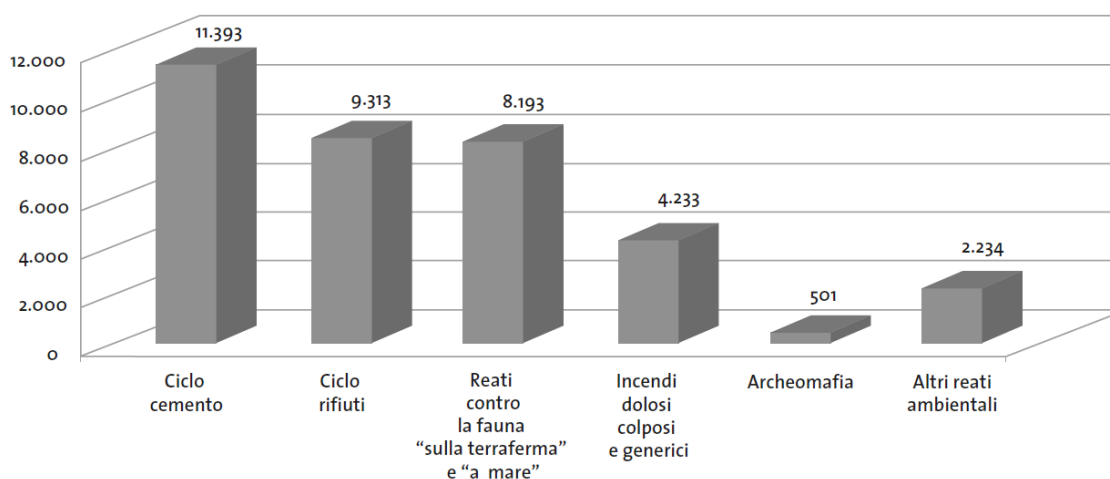

L'ILLEGALITÀ AMBIENTALE – I NUMERI DEI REATI NEL 2020

Fonte: elaborazione Legambiente su dati forze dell'ordine e Capitanerie di porto (2020)

L'ILLEGALITÀ AMBIENTALE IN ITALIA (VARIAZIONI 2020 – 2019)

	Reati	Persone denunciate	Persone arrestate	Sequestri
L'illegalità ambientale in Italia nel 2020	34.867	33.620	329	11.427
Variazioni rispetto al 2019	+0,6%	+12,9%	+14,2%	+25,4%

Fonte: elaborazione Legambiente su dati forze dell'ordine e Capitanerie di porto (2020 – 2019)

L'ILLEGALITÀ AMBIENTALE NELLE REGIONI A TRADIZIONALE PRESENZA MAFIOSA NEL 2020

	Campania	Puglia	Calabria	Sicilia	Totale
Reati	5.457	3.734	2.826	4.245	16.262
% su totale nazionale					46,6%
Persone denunciate	4.885	3.230	2.259	3.782	14.156
Persone arrestate	50	15	24	45	134
Sequestri	1.908	1.424	1.054	1.450	5.836

Fonte: elaborazione Legambiente su dati forze dell'ordine e Capitanerie di porto (2020)

LA CLASSIFICA REGIONALE DELL'ILLEGALITÀ AMBIENTALE NEL 2020

Regione	Reati	% su totale nazionale	Persone denunciate	Persone arrestate	Sequestri
1 Campania	5.457	15,7%	4.885	50	1.908
2 Sicilia	4.245	12,2%	3.782	45	1.450
3 Puglia	3.734	10,7%	3.230	15	1.424
4 Lazio	3.082	8,8%	2.775	40	1.295
5 Calabria	2.826	8,1%	2.259	24	1.054
6 Toscana	2.000	5,7%	1.786	2	490
7 Lombardia	1.897	5,4%	2.613	62	561
8 Sardegna	1.559	4,5%	2.328	23	404
9 Piemonte	1.326	3,8%	1.167	0	288
10 Abruzzo	1.211	3,5%	1.185	0	430
11 Veneto	1.146	3,3%	1.390	20	323
12 Emilia-Romagna	1.123	3,2%	905	1	407
13 Marche	1.075	3,1%	949	4	353
14 Liguria	1.062	3%	1.231	0	301
15 Basilicata	978	2,8%	723	8	117
16 Umbria	696	2%	1.178	25	109
17 Friuli-Venezia Giulia	512	1,5%	386	0	368
18 Molise	498	1,4%	499	0	49
19 Trentino Alto Adige	367	1,1%	270	10	89
20 Valle d'Aosta	73	0,2%	79	0	7
Totale	34.867	100%	33.620	329	11.427